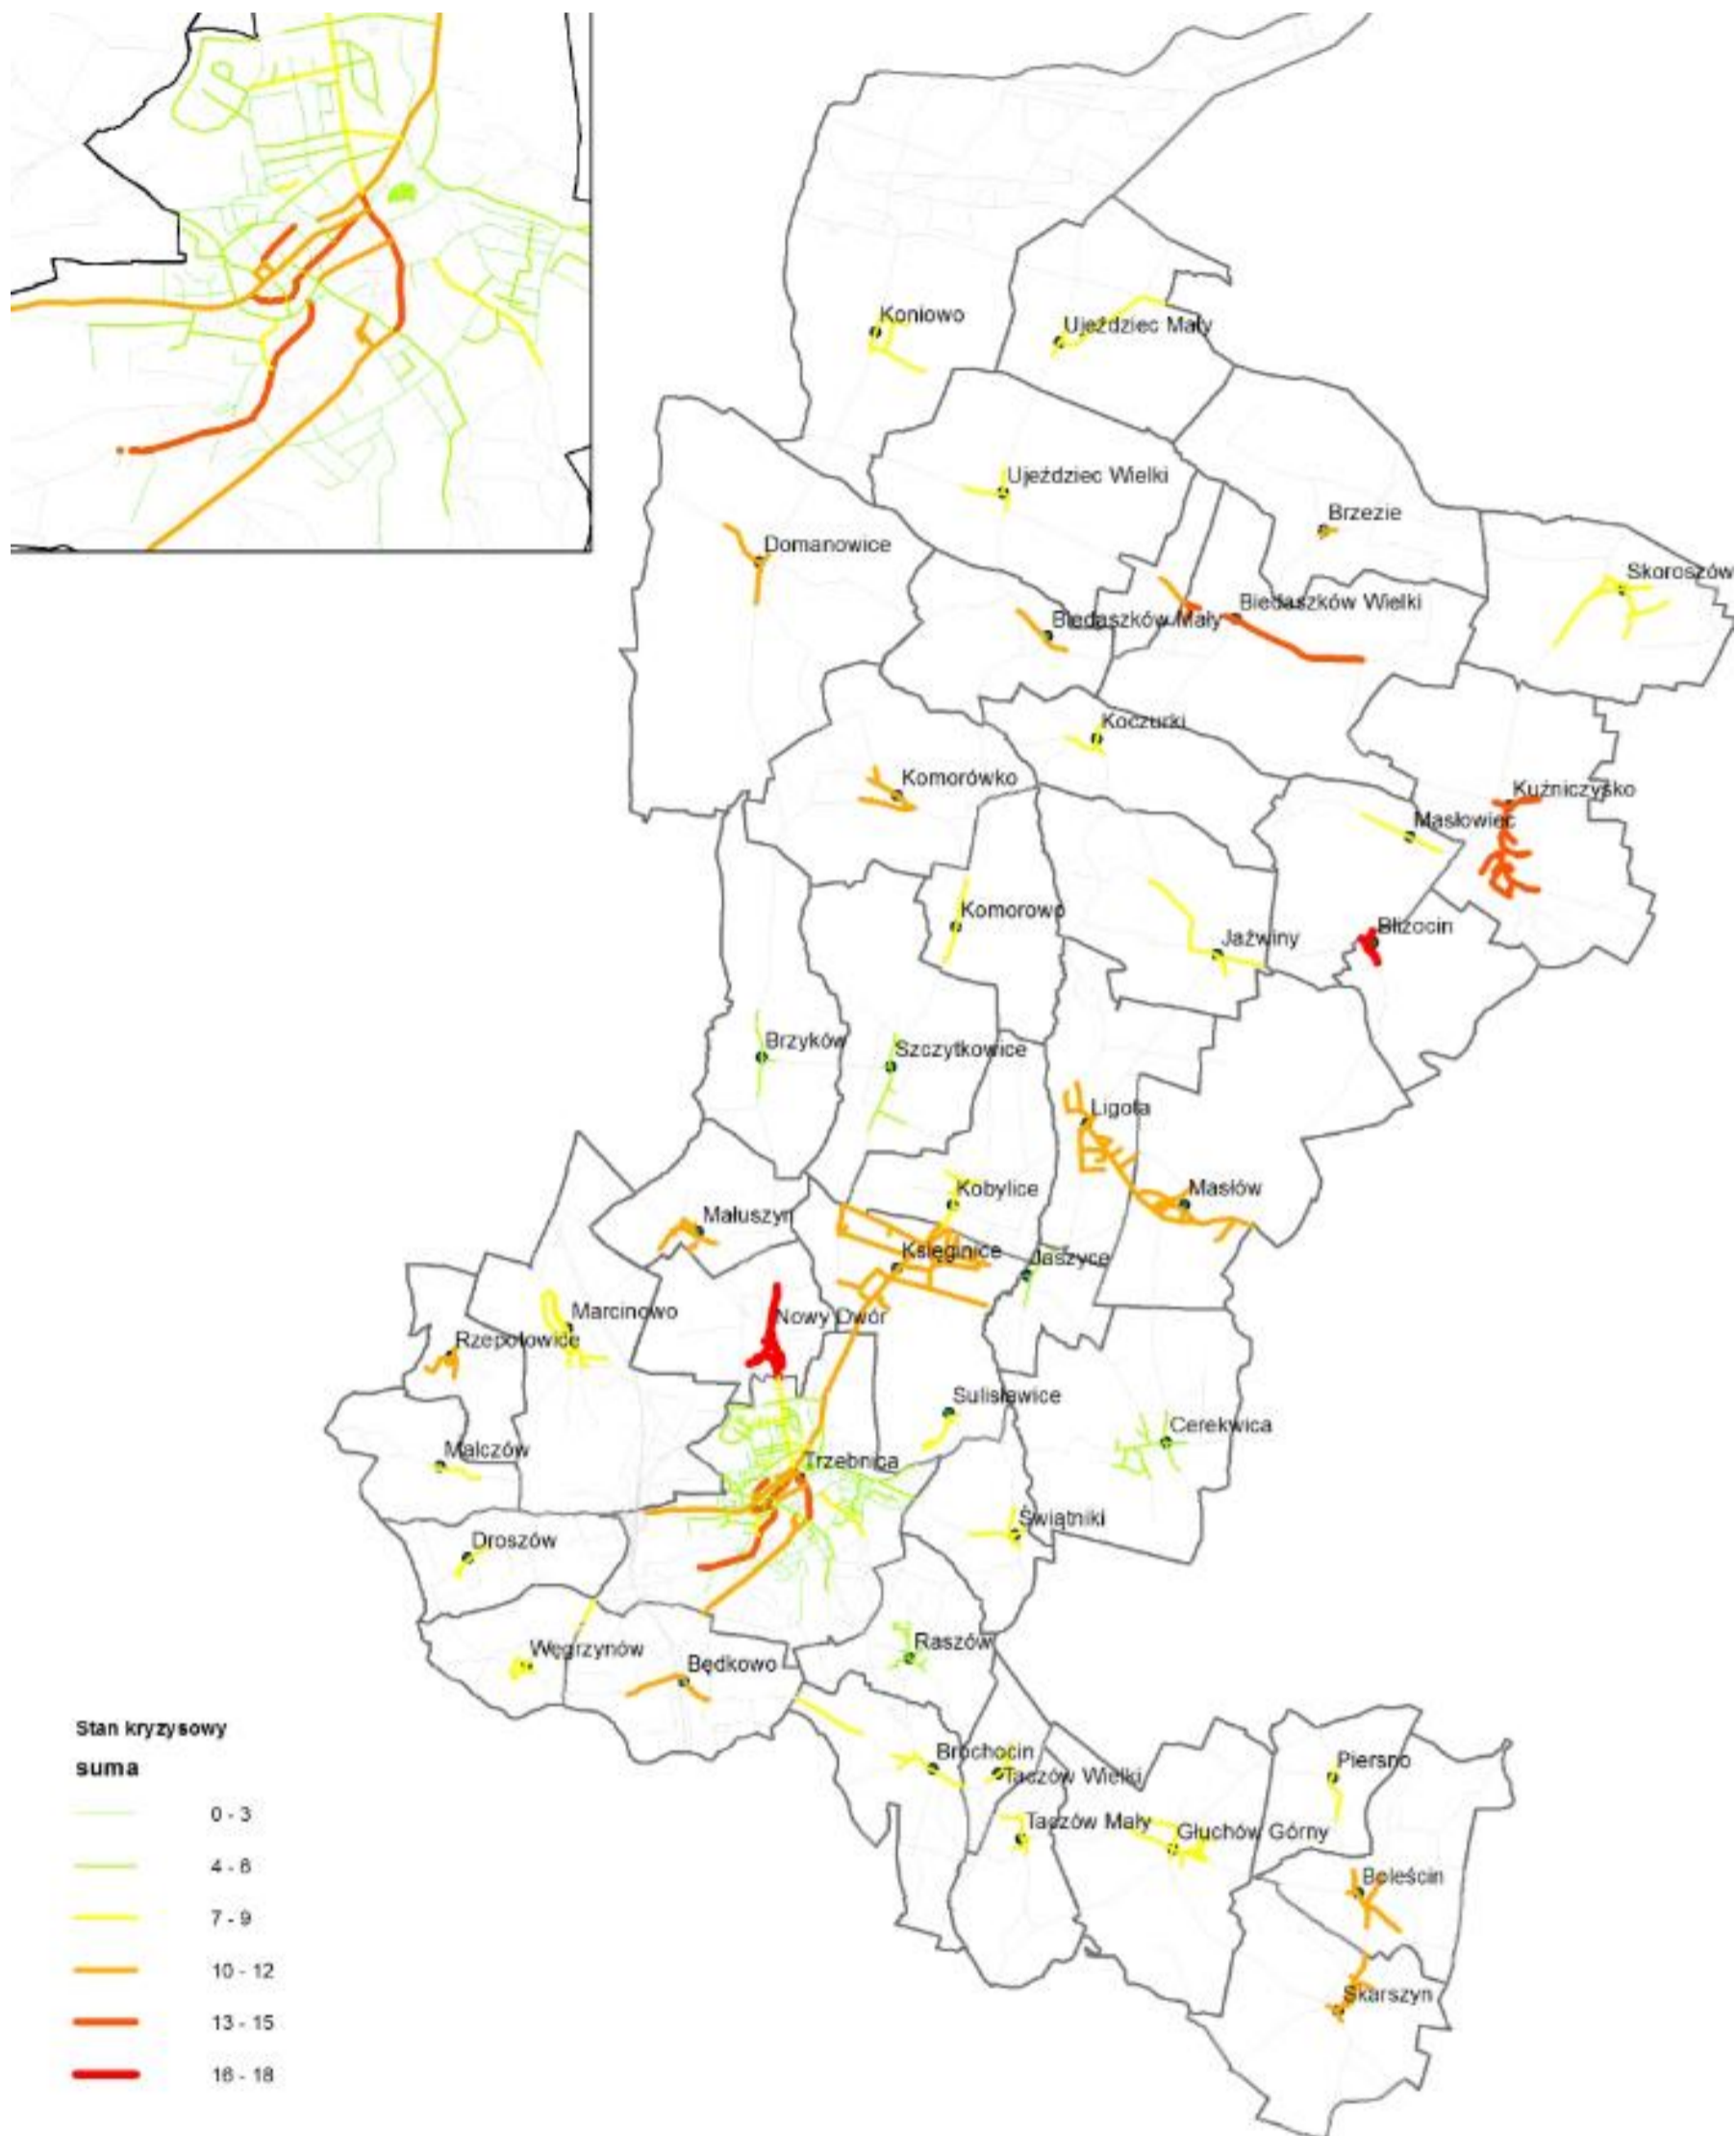

Załącznik 4. Obszary zdegradowane

Źródło: opracowanie własne na podstawie Open Street Map

L.p.	Miejscowość	Ulica	Sfera społeczna	Sfera gospodarcza	Sfera środowiskowa	Sfera przestrzenno-funkcjonalna	Sfera techniczna	RAZEM
			2014	2014	2014	2014	2014	2014
1.	Będkowo		3	3	2	3	0	11
2.	Biedaszków Mały		4	4	1	2	0	11
3.	Biedaszków Wielki		8	2	1	2	0	13
4.	Blizocin		7	4	1	3	3	18
5.	Boleścín		7	1	1	1	0	10
6.	Brochocin		3	3	1	1	0	8
7.	Brzezie		6	2	1	1	0	10
8.	Brzyków		1	3	0	1	0	5
9.	Cerekwica		3	1	1	1	0	6
10.	Domanowice		4	3	1	3	0	11
11.	Droszów		2	4	1	1	0	8
12.	Głuchów Górny		4	1	1	2	0	8
13.	Janiszów		6	4	1	1	0	12
14.	Jaszyce		2	1	1	1	0	5
15.	Jaźwiny		4	2	1	2	0	9
16.	Kobylice		3	3	1	1	0	8
17.	Koczurki		4	2	1	2	0	9
18.	Komorowo		2	4	1	2	0	9
19.	Komorówko		5	4	1	1	0	11
20.	Koniowo		5	1	1	2	0	9
21.	Księginice		4	1	1	5	0	11
22.	Kuźniczysko		6	2	1	2	2	13
23.	Ligota		6	1	1	2	0	10
24.	Malczów		5	1	1	1	0	8
25.	Małuszyn		5	3	1	3	0	12
26.	Marcinowo		4	1	1	1	0	7
27.	Masłowiec		2	4	1	1	0	8
28.	Masłów		6	2	1	1	0	10
29.	Nowy Dwór		9	1	1	5	1	17
30.	Piersno		2	2	1	2	0	7
31.	Raszów		3	1	1	1	0	6
32.	Rzepotowice		6	4	1	1	0	12
33.	Skarszyn		6	3	1	0	0	10
34.	Skoroszków		5	1	1	2	0	9
35.	Sulisławice		6	1	1	1	0	9
36.	Szczytkowice		2	2	1	1	0	6
37.	Świątniki		5	1	1	1	0	8
38.	Taczów Mały		4	3	0	1	0	8
39.	Taczów Wielki		4	3	1	1	0	9
40.	Trzebnica	1 Maja	1	3	0	0	0	4
41.	Trzebnica	3 Maja	1	1	0	0	0	2
42.	Trzebnica	9 Maja	0	2	0	0	0	2
43.	Trzebnica	Adama Asnyka	1	3	0	0	0	4
44.	Trzebnica	Adama Mickiewicza	0	2	0	0	0	2
45.	Trzebnica	Akacyjowa	0	3	0	1	0	4
46.	Trzebnica	Armii Krajowej	0	2	0	0	0	2
47.	Trzebnica	Bartosza Głowackiego	4	2	0	3	5	14
48.	Trzebnica	Błotnista	2	1	0	0	0	3

155.	Trzebnica	Wojska Polskiego	1	0	0	0	0	1
156.	Trzebnica	Wrocławska	4	2	1	3	0	10
157.	Trzebnica	Wrzosowa	1	1	0	2	0	4
158.	Trzebnica	Zielona	0	2	0	0	0	2
159.	Trzebnica	Zielone Wzgórze	1	1	0	1	0	3
160.	Trzebnica	Żołnierzy Września	2	0	0	1	1	4
161.	Ujeździec Mały		5	0	2	1	0	8
162.	Ujeździec Wielki		4	1	1	1	0	7
163.	Węgrzynów		4	2	0	1	0	7