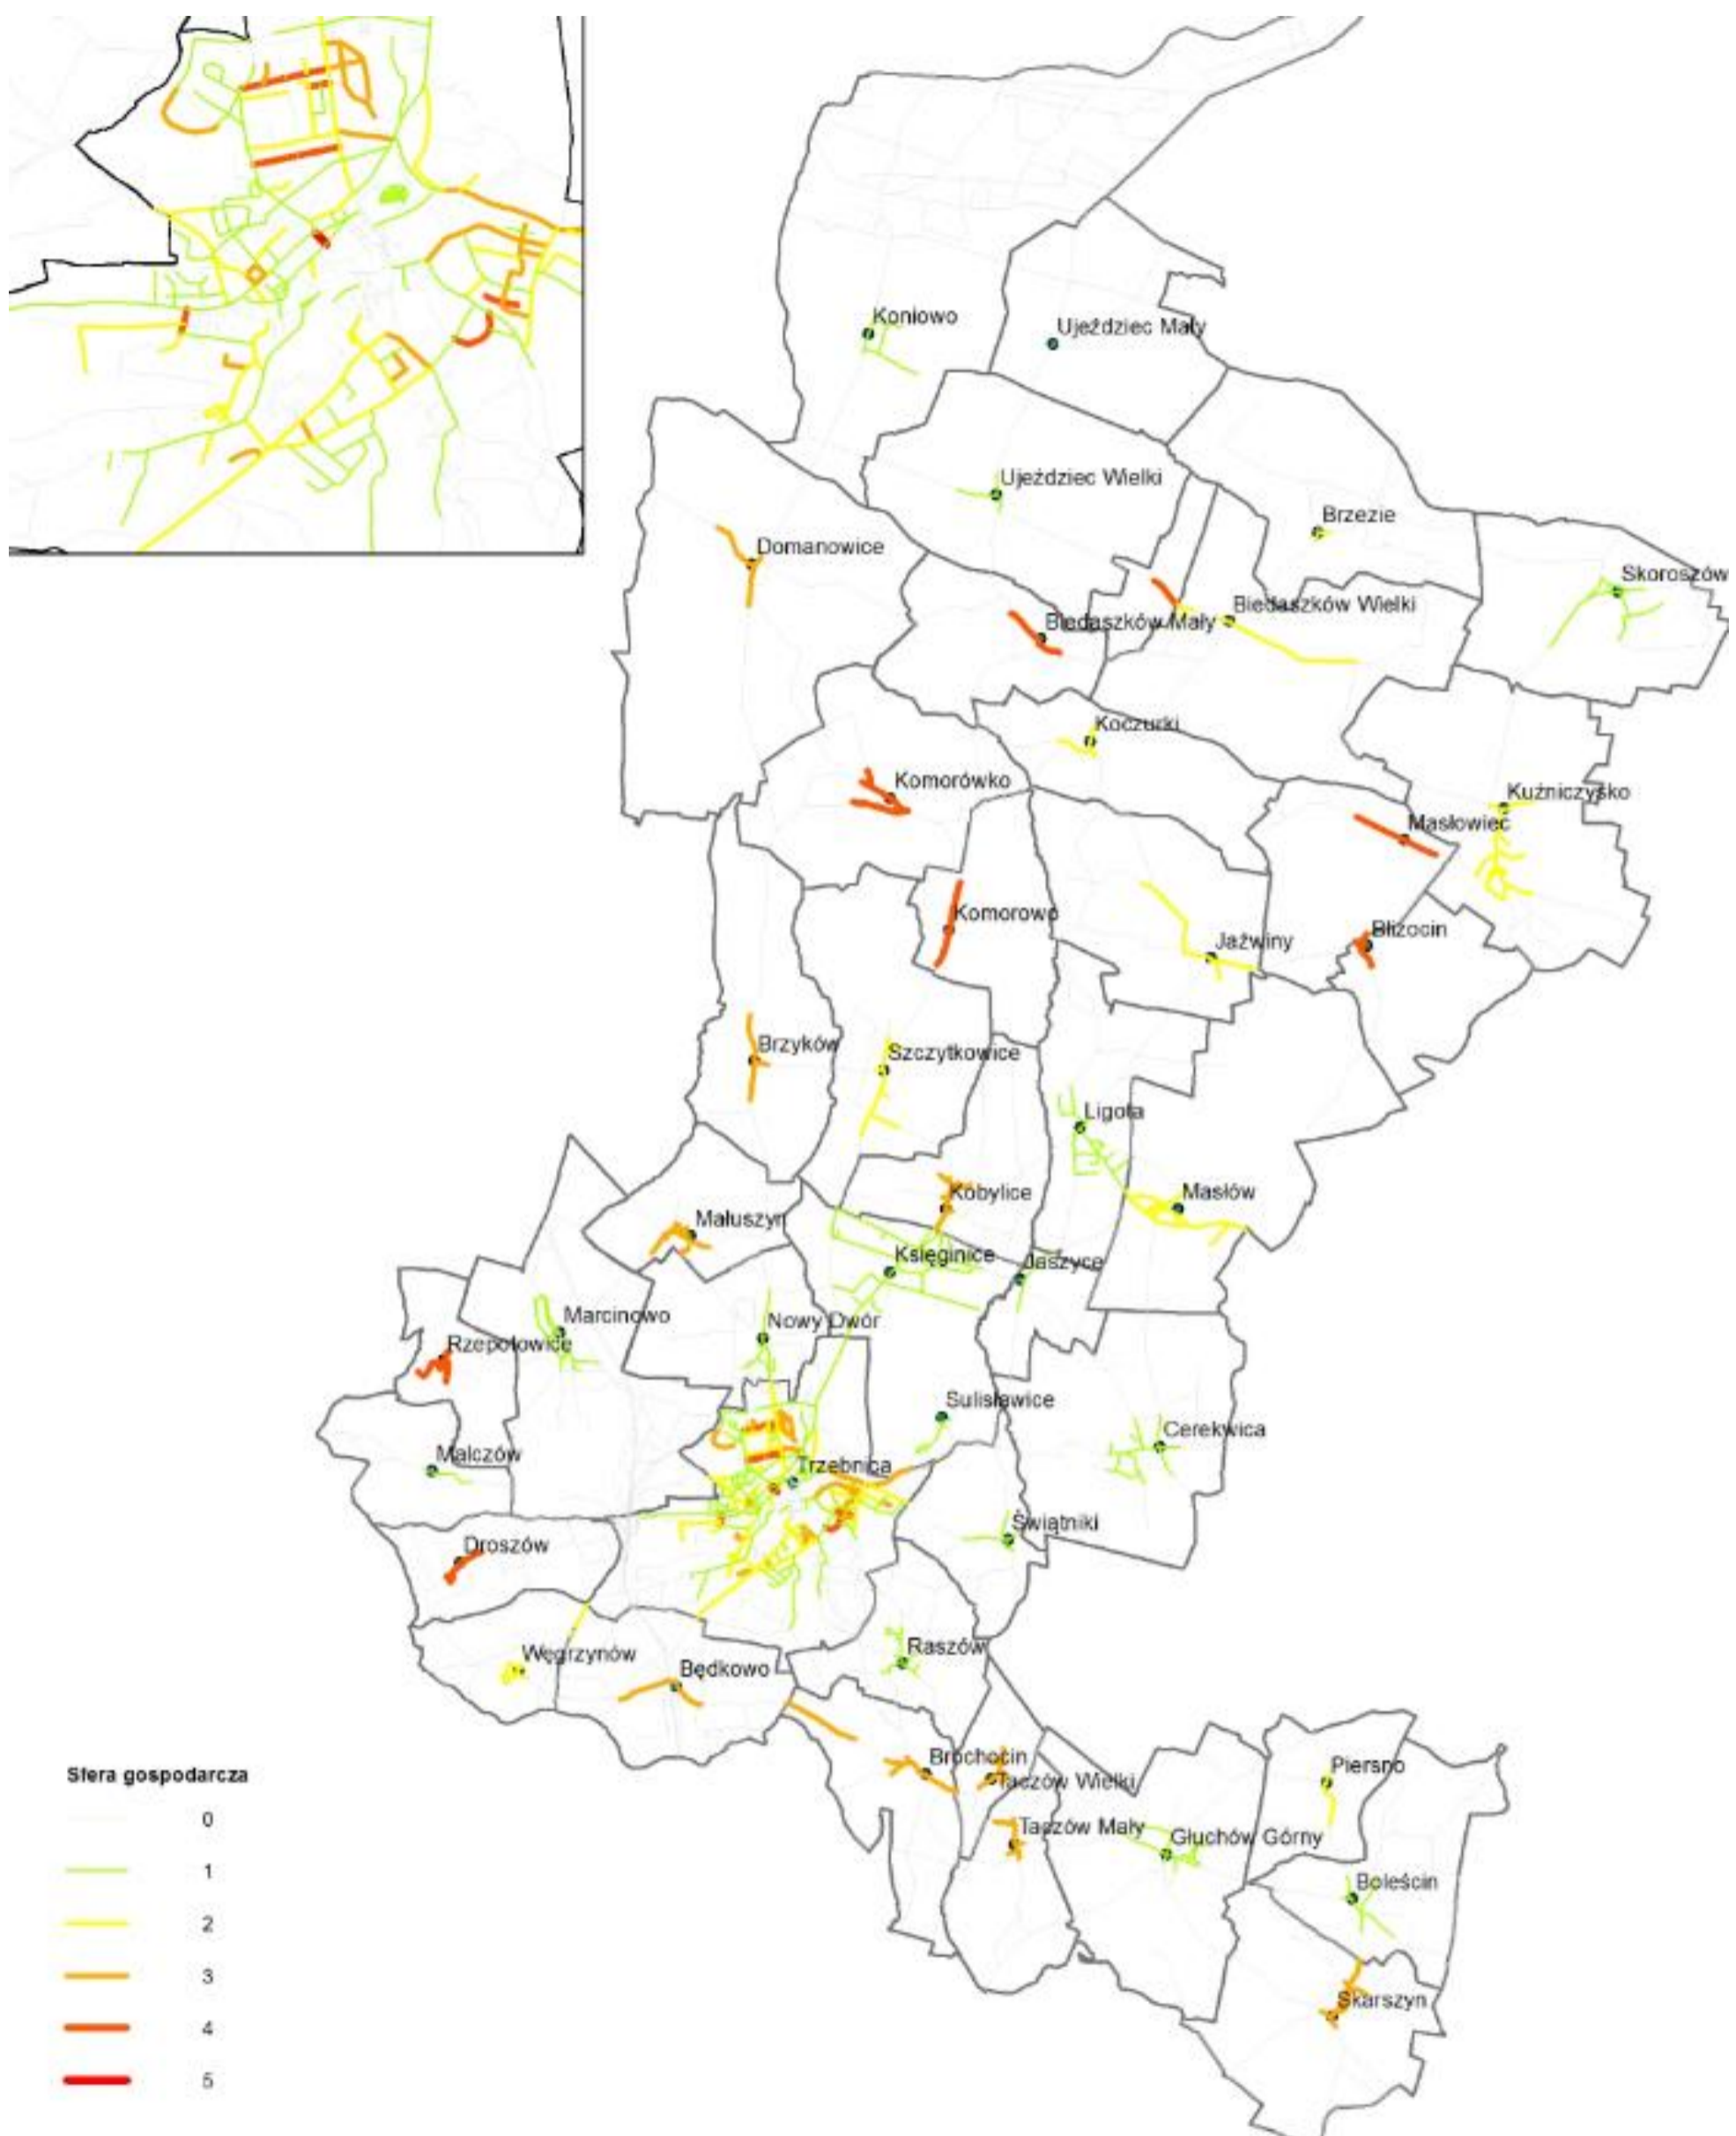

Załącznik 6. Wyniki analizy - Sfera gospodarcza

LP.	Miejscowość	Ulica	Przedsiębiorstwa			Kondycja			Sfera gospodarcza RAZEM
			Liczba podmiotów gospodarczych płacących podatek dochodowy (PIT + CIT)	Sumaryczna wartość podatku dochodowego płaconego przez przedsiębiorców	Średnia wartość podatku dochodowego na 1 podmiot gospodarczy	Liczba podmiotów gospodarczych, które zgłosiły zakończenie działalności gospodarczej (powyżej średniej)	Liczba podmiotów gospodarczych, które zgłosiły zawieszenie działalności gospodarczej (powyżej średniej)	Liczba podmiotów gospodarczych zalegających z płatnością podatku dochodowego dłużej niż 6 m-cy (powyżej średniej)	
			2014	2014	2014	2014	2014	2014	2014
1	Będkowo		1	0	0	0	1	1	3
2	Biedaszków Mały		1	1	1	0	0	1	4
3	Biedaszków Wielki		0	0	0	1	0	1	2
4	Blizocin		1	0	0	1	1	1	4
5	Boleścin		0	0	0	1	0	0	1
6	Brochocin		1	0	0	1	1	0	3
7	Brzezie		0	0	0	0	1	1	2
8	Brzyków		0	0	0	1	1	1	3
9	Cerekwica		0	0	0	1	0	0	1
10	Domanowice		1	1	1	0	0	0	3
11	Droszów		1	1	1	1	0	0	4
12	Głuchów Górny		0	0	0	1	0	0	1
13	Janiszów		1	1	0	1	1	0	4
14	Jaszyce		1	0	0	0	0	0	1
15	Jaźwiny		1	0	0	1	0	0	2
16	Kobylice		0	0	0	1	1	1	3
17	Koczurki		1	0	0	1	0	0	2
18	Komorowo		1	0	0	1	1	1	4
19	Komorówko		1	1	1	0	1	0	4
20	Koniowo		0	0	0	0	1	0	1
21	Księginice		0	0	0	1	0	0	1
22	Kuźniczysko		0	0	0	1	1	0	2
23	Ligota		0	0	0	1	0	0	1
24	Malczów		1	0	0	0	0	0	1
25	Małuszyn		1	0	0	0	1	1	3
26	Marcinowo		0	0	0	0	0	1	1
27	Masłówiec		1	1	1	0	1	0	4
28	Masłów		0	0	0	0	1	1	2
29	Nowy Dwór		0	0	1	0	0	0	1
30	Piersno		1	0	0	1	0	0	2
31	Raszów		0	0	0	1	0	0	1
32	Rzepotowice		1	1	1	0	1	0	4
33	Skarszyn		0	0	0	1	1	1	3
34	Skoroszków		1	0	0	0	0	0	1
35	Sulisławice		1	0	0	0	0	0	1
36	Szczytkowice		0	0	0	1	0	1	2
37	Świątniki		0	0	0	0	0	1	1
38	Taczów Mały		1	0	0	0	1	1	3
39	Taczów Wielki		1	0	0	1	1	0	3
40	Trzebnica	1 Maja	1	0	0	0	1	1	3
41	Trzebnica	3 Maja	1	0	0	0	0	0	1
42	Trzebnica	9 Maja	0	0	0	1	1	0	2
43	Trzebnica	Adama Asnyka	1	1	1	0	0	0	3
44	Trzebnica	Adama Mickiewicza	1	0	0	1	0	0	2
45	Trzebnica	Akacyjowa	1	1	1	0	0	0	3
46	Trzebnica	Armii Krajowej	0	0	0	0	1	1	2
47	Trzebnica	Bartosza Głowackiego	0	0	0	1	0	1	2
48	Trzebnica	Błotnista	1	0	0	0	0	0	1
49	Trzebnica	Bolesława Chrobrego	0	0	0	0	1	0	1
50	Trzebnica	Borówkowa	1	1	1	0	0	0	3
51	Trzebnica	Brama Trębaczy	1	0	1	0	0	0	2
52	Trzebnica	Chabrowa	1	0	0	0	0	0	1
53	Trzebnica	Cicha	1	0	0	0	0	0	1
54	Trzebnica	Cypriana Kamila Norwida	1	0	0	1	0	0	2
55	Trzebnica	Czereśniowa	1	0	0	0	1	0	2
56	Trzebnica	Elizy Orzeszkowej	1	0	0	0	0	0	1