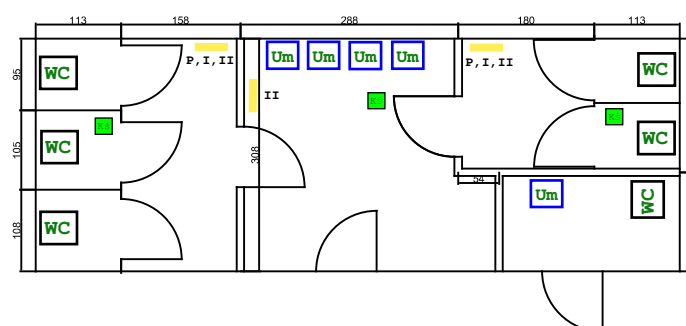

Remont sanitariatów w SP3 (branża sanitarna)

Sanitariaty dla dziewczyn - stan obecny

Sanitariaty dla chłopców i nauczycieli - stan obecny

■ - Kratka ściekowa
 ■ - Grzejnik z oznaczeniem piętra na którym się znajduje

Sanitariaty dla dziewczyn - stan docelowy

Sanitariaty dla chłopców i nauczycieli - stan docelowy

WC - Parter - 4 szt. dla dzieci, 1 szt. zwykłe
 - I piętro - 2 szt. dla dzieci, 3 szt. zwykłe
 - II piętro - 5 szt. zwykłe

WC - Parter - 4 szt. dla dzieci, 2 szt. zwykłe
 - I piętro - 2 szt. dla dzieci, 4 szt. zwykłe
 - II piętro - 6 szt. zwykłe

■ - grzejnik z oznaczeniem piętra montażu