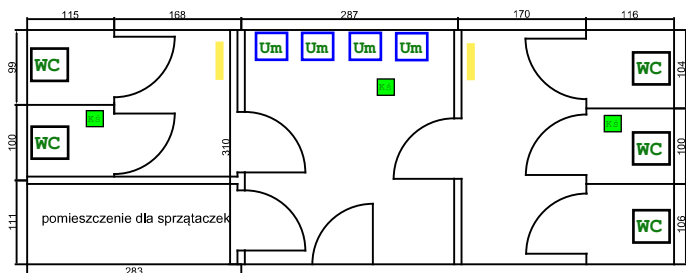

# Remont sanitariatów w SP3 (branża sanitarna)

Sanitariaty dla dziewczyn - stan obecny

Sanitariaty dla chłopców i nauczycieli - stan obecny

■ - Kratka ściekowa  
 — - Grzejnik z oznaczeniem piętra na którym się znajduje

Sanitariaty dla dziewczyn - stan docelowy

WC - I piętro - 2 szt. dla dzieci, 3 szt. zwykłe

Sanitariaty dla chłopców i nauczycieli - stan docelowy

WC - I piętro - 2 szt. dla dzieci, 4 szt. zwykłe

z1 - zlew techniczny