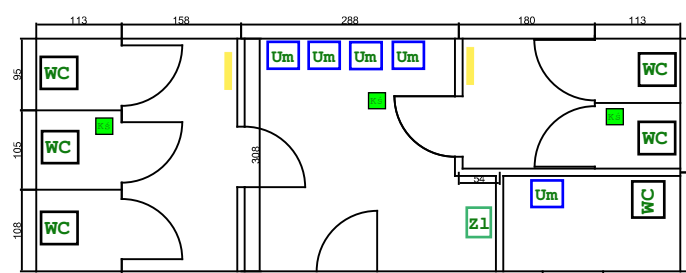

# Remont sanitariatów w SP3 (branża sanitarna)

Sanitariaty dla dziewczyn - stan obecny

Sanitariaty dla chłopców i nauczycieli - stan obecny

■ - Kratka ściekowa  
 — - Grzejnik z oznaczeniem piętra na którym się znajduje

Sanitariaty dla dziewczyn - stan docelowy

WC - I piętro - 2 szt. dla dzieci, 3 szt. zwykłe

Sanitariaty dla chłopców i nauczycieli - stan docelowy

WC - I piętro - 2 szt. dla dzieci, 4 szt. zwykłe

z1 - zlew techniczny